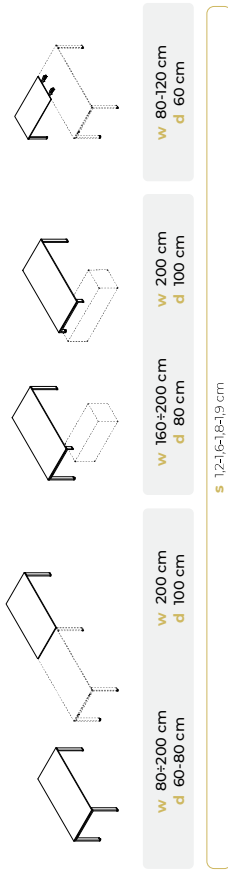

strutture metalliche, metal structures, structures métalliques, metallgestelle, estructuras metálicas

W 100x120 cm d 60 cm
W 140x200 cm d 80 cm
W 200 cm d 100 cm

S 12 cm

Take-Off

Slider

Loopy

h 74 cm

W 80x200 cm
d 60-80 cm

h 2 cm

W 200 cm
d 100 cm

h 30 cm

W 160x200 cm
d 80 cm

S 1,2-1,6-1,8-1,9 cm

W 200 cm
d 100 cm

W 80-120 cm
d 60 cm

W 70 cm
d 50 cm

h 54 cm

W 118,5-128,5-158,5 cm
d 1,8 cm

h 54 cm

W 98,5-118,5-138,5 cm
d 1,8 cm

W 167,2 cm
d 56,2 cm

h 58,7 cm

W 208,9 cm
d 56,2 cm

h 54 cm