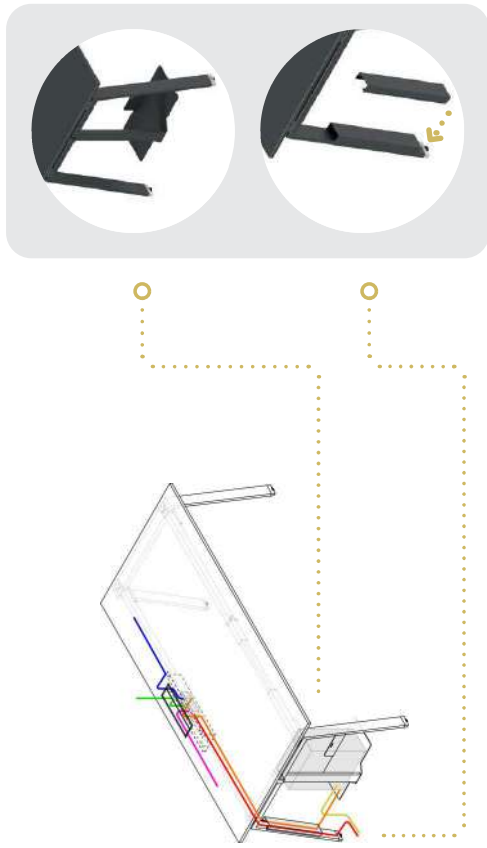

strutture metalliche, metal structures, structures métalliques, metallgestelle, estructuras metálicas

W 100x120 cm d 60 cm
W 140x200 cm d 80 cm
W 200 cm d 100 cm

S 12 cm

Take-Off

Slider

Loopy

h 74 cm

W 80x200 cm
d 60-80 cm