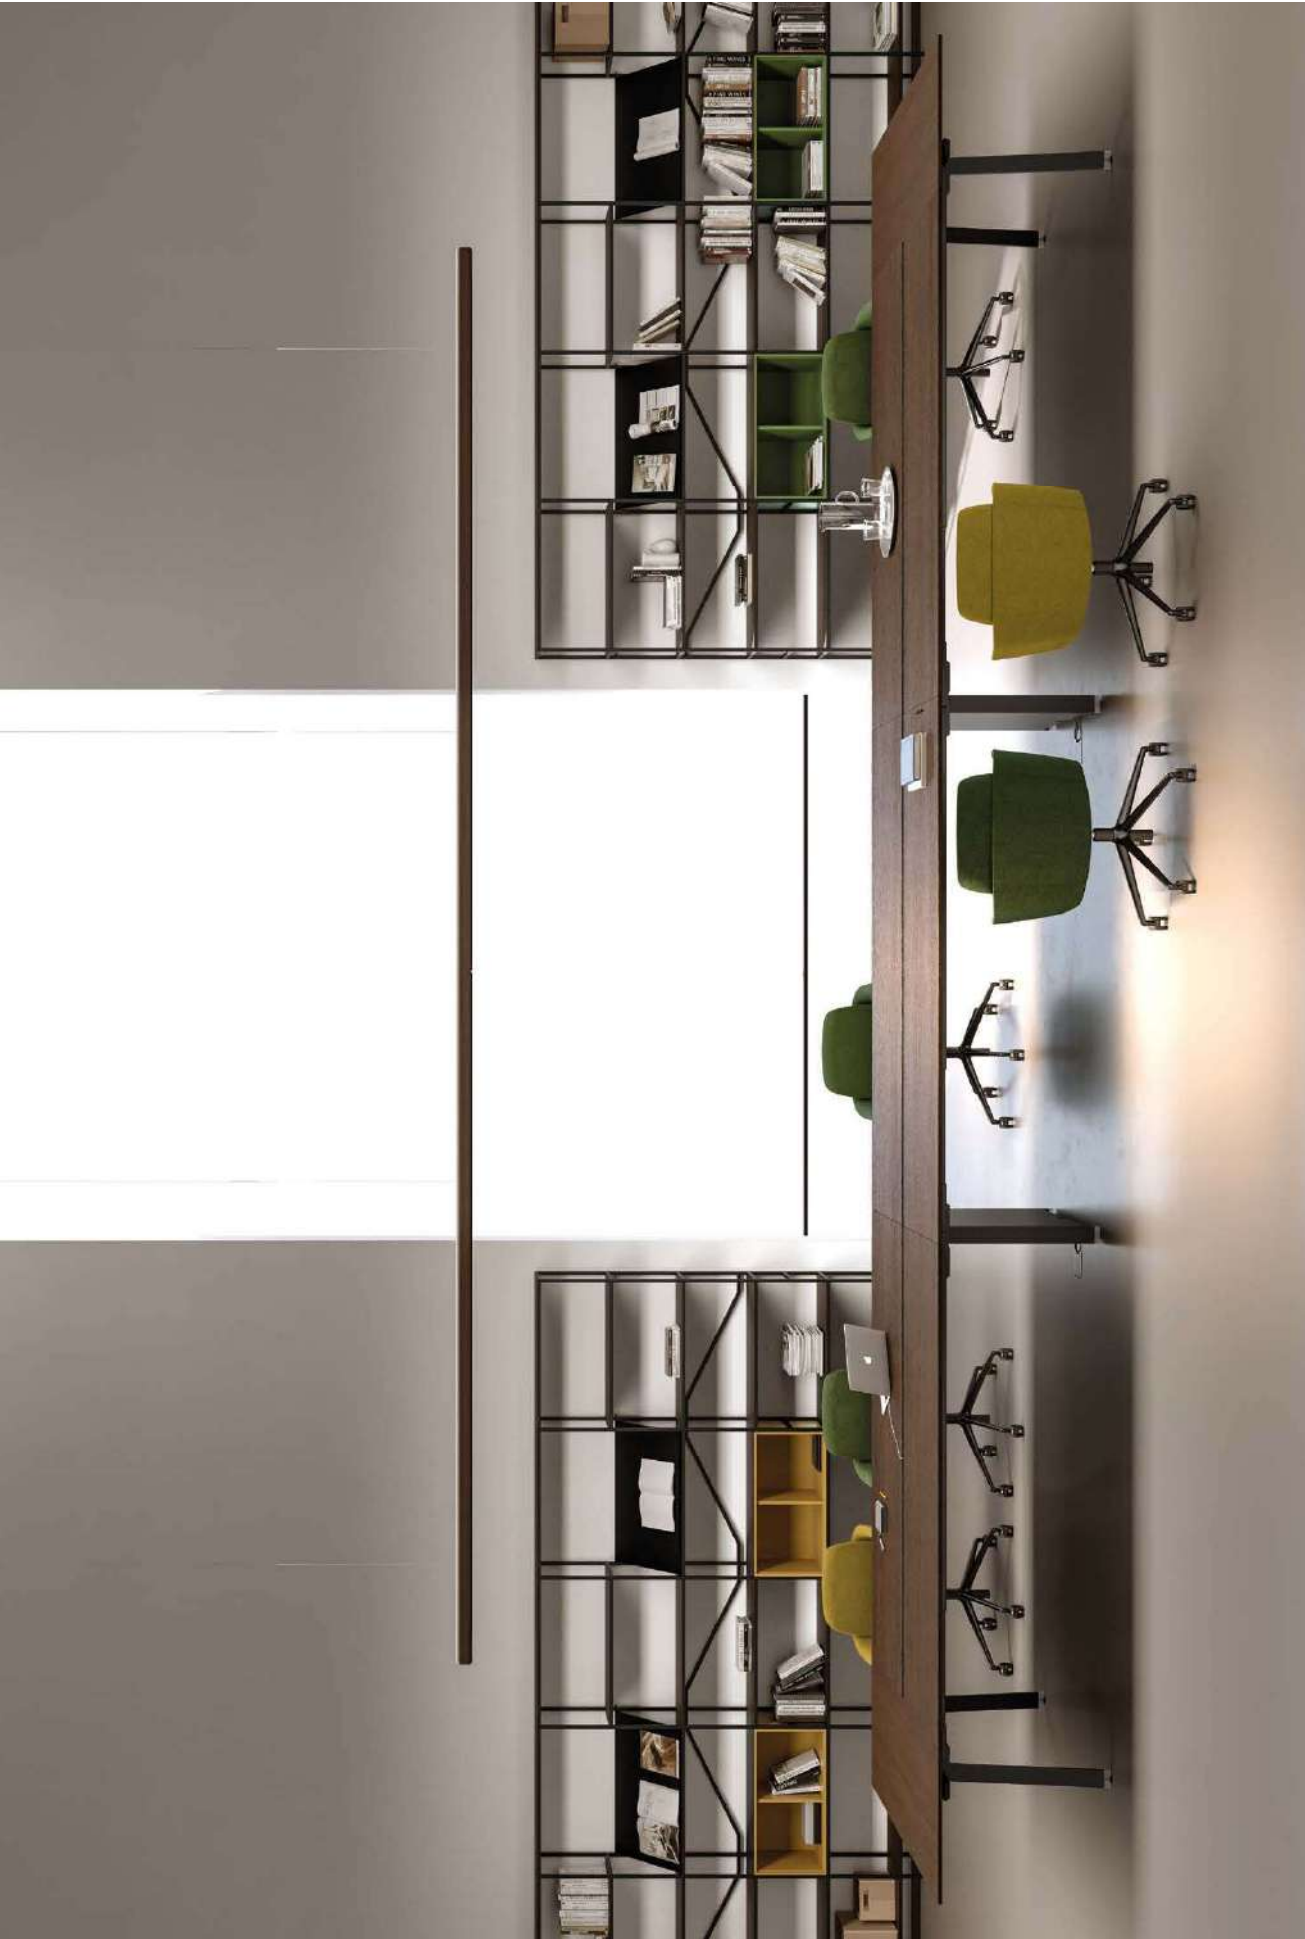

Eine große Auswahl an Oberflächen und Materialien charakterisieren die Managementlinien Loopy, Glider und Take-Off, mit denen Sie Executive- und moderne Besprechungsräume einrichten können.

Una amplia gama de acabados y materiales caracterizan las líneas gerenciales de Loopy, Glider y Take-Off que le permiten amueblar espacios de reunión ejecutivos y contemporáneos.

Vasta scelta di forme e dimensioni: dal tavolo riunione compatto ai sistemi modulari per sale di grandi dimensioni.

Wide choice of shapes and sizes: from the compact meeting table to modular systems for large rooms.